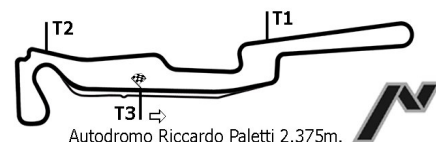

Trofeo Predator's

CLASSIFICA GIRI VELOCI PROVE UFFICIALI

POS	No	CONCORRENTE/CONDUTT.	NAZ	TEAM	AUTO	GR	CL	TEMPO	DIST	GIR/TOT	MEDIA	2°	G.V.
1	2	CUSI C. (CUSI Corrado)		BLACK TEAM	PREDATOR'S PC001			1'41.580		12/14	84.170		1'44.046
2	5	COGONI M. (COGONI Matteo)		RED TEAM	PREDATOR'S PC001			1'42.917	1.337	14/14	83.076		1'44.620
3	3	ALLEGRO C. (ALLEGRO Cristiano)		WHITE/BLUE TEAM	PREDATOR'S PC001			1'43.370	1.790	16/16	82.712		1'45.943
4	6	LONGO F. (LONGO Franco)		RED TEAM	PREDATOR'S PC001			1'44.373	2.793	14/15	81.917		1'45.884
5	8	ROCCADELLI M. (ROCCADELLI Marco)		YELLOW TEAM	PREDATOR'S PC001			1'45.143	3.563	13/14	81.317		1'45.163
6	1	BARILE R. (BARILE Raffaele)		BLACK TEAM	PREDATOR'S PC001			1'45.235	3.655	13/14	81.246		1'45.671
7	11	FERRETTI A. (FERRETTI Andrea)		WHITE/RED TEAM	PREDATOR'S PC001			1'46.167	4.587	13/13	80.533		1'47.597
8	9	PATRESE F. (PATRESE Francesca)		BLUE TEAM	PREDATOR'S PC001			1'47.603	6.023	8/15	79.458		1'47.942
9	4	DI BARI F. (DI BARI Flavio)		WHITE/BLUE TEAM	PREDATOR'S PC001			1'57.559	15.979	9/9	72.729		2'00.185

Esposta ore:

IL DIRETTORE DI GARA : Carra Maurizio

IL D.S. CRONOMETRAGGIO : Rapi Andrea

ORA INIZIO (10:40) 10:42

ORA FINE (11:10) 11:14